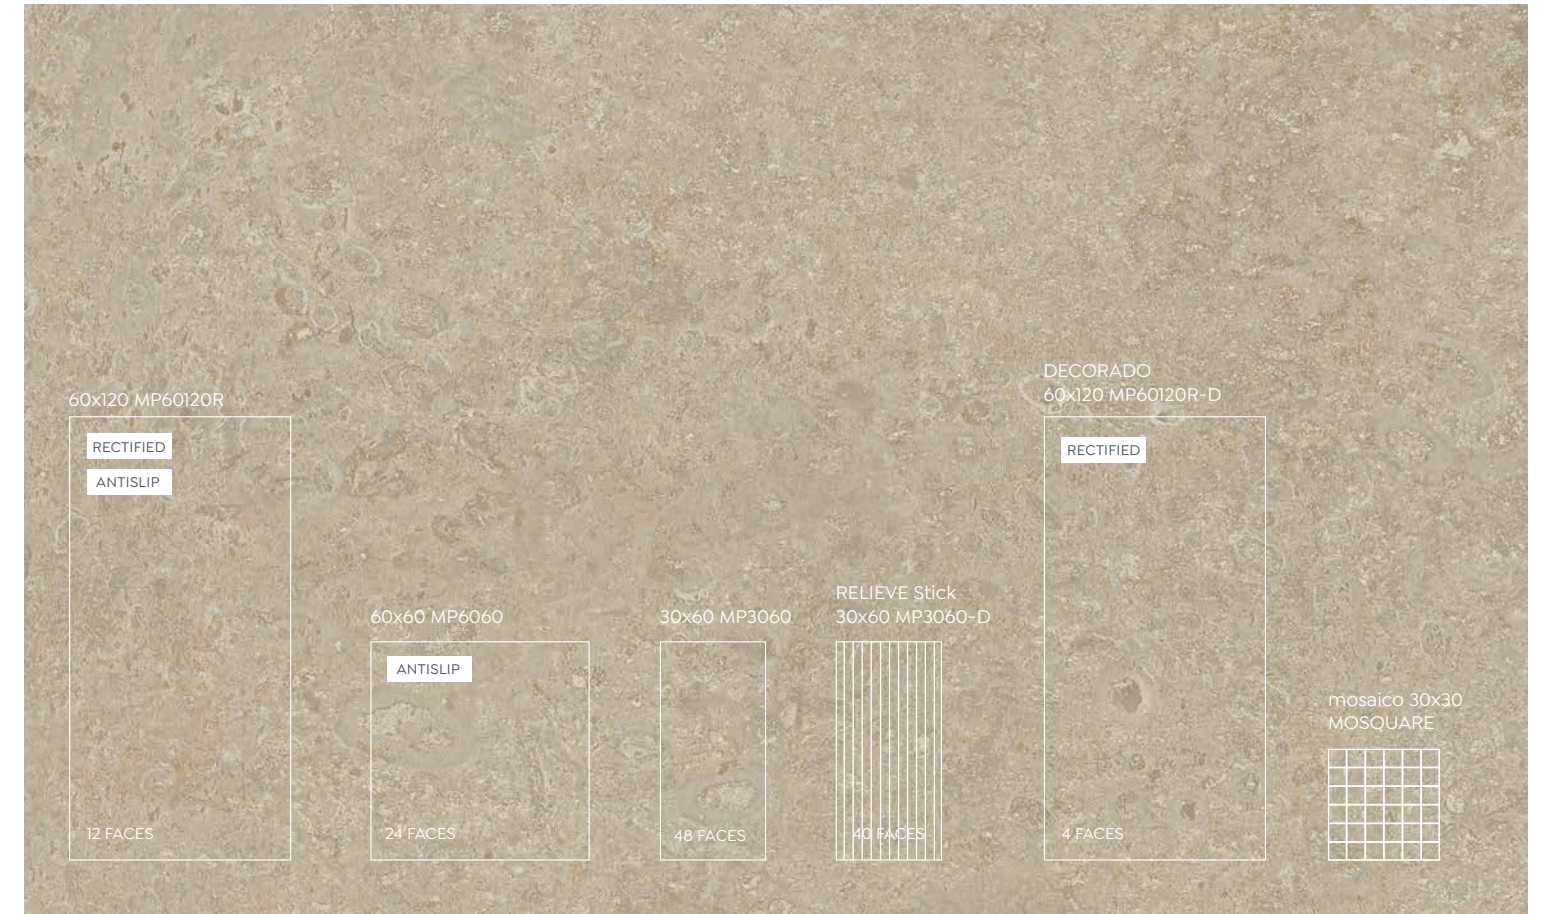

Coral Stone

UNDEFASAPORCELÁNICO®

Coral Stone

60x120 · 60x60 · 30x60 | 24x48" · 24x24" · 12x24"

decorado coral stone blanco

decorado coral stone arena

decorado coral stone beige

CORAL STONE BLANCO · CORAL STONE BLANCO STICK

MATT RECTIFIED 60x120 V4
NATURAL R9 CLASE 1 ANTI slip R13 CLASE 3 60x60 · 60x120

peldaño técnico peldaño técnico angular peldaño romo rodapié romo

30x120 PET30120R 30x120 PET30120R-A 30x120 PER30120R 7,3x120 RO7120R
30x60 PET3060 30x60 PET3060-A 30x60 PER3060 7,3x60 RO760

coral stone blanco