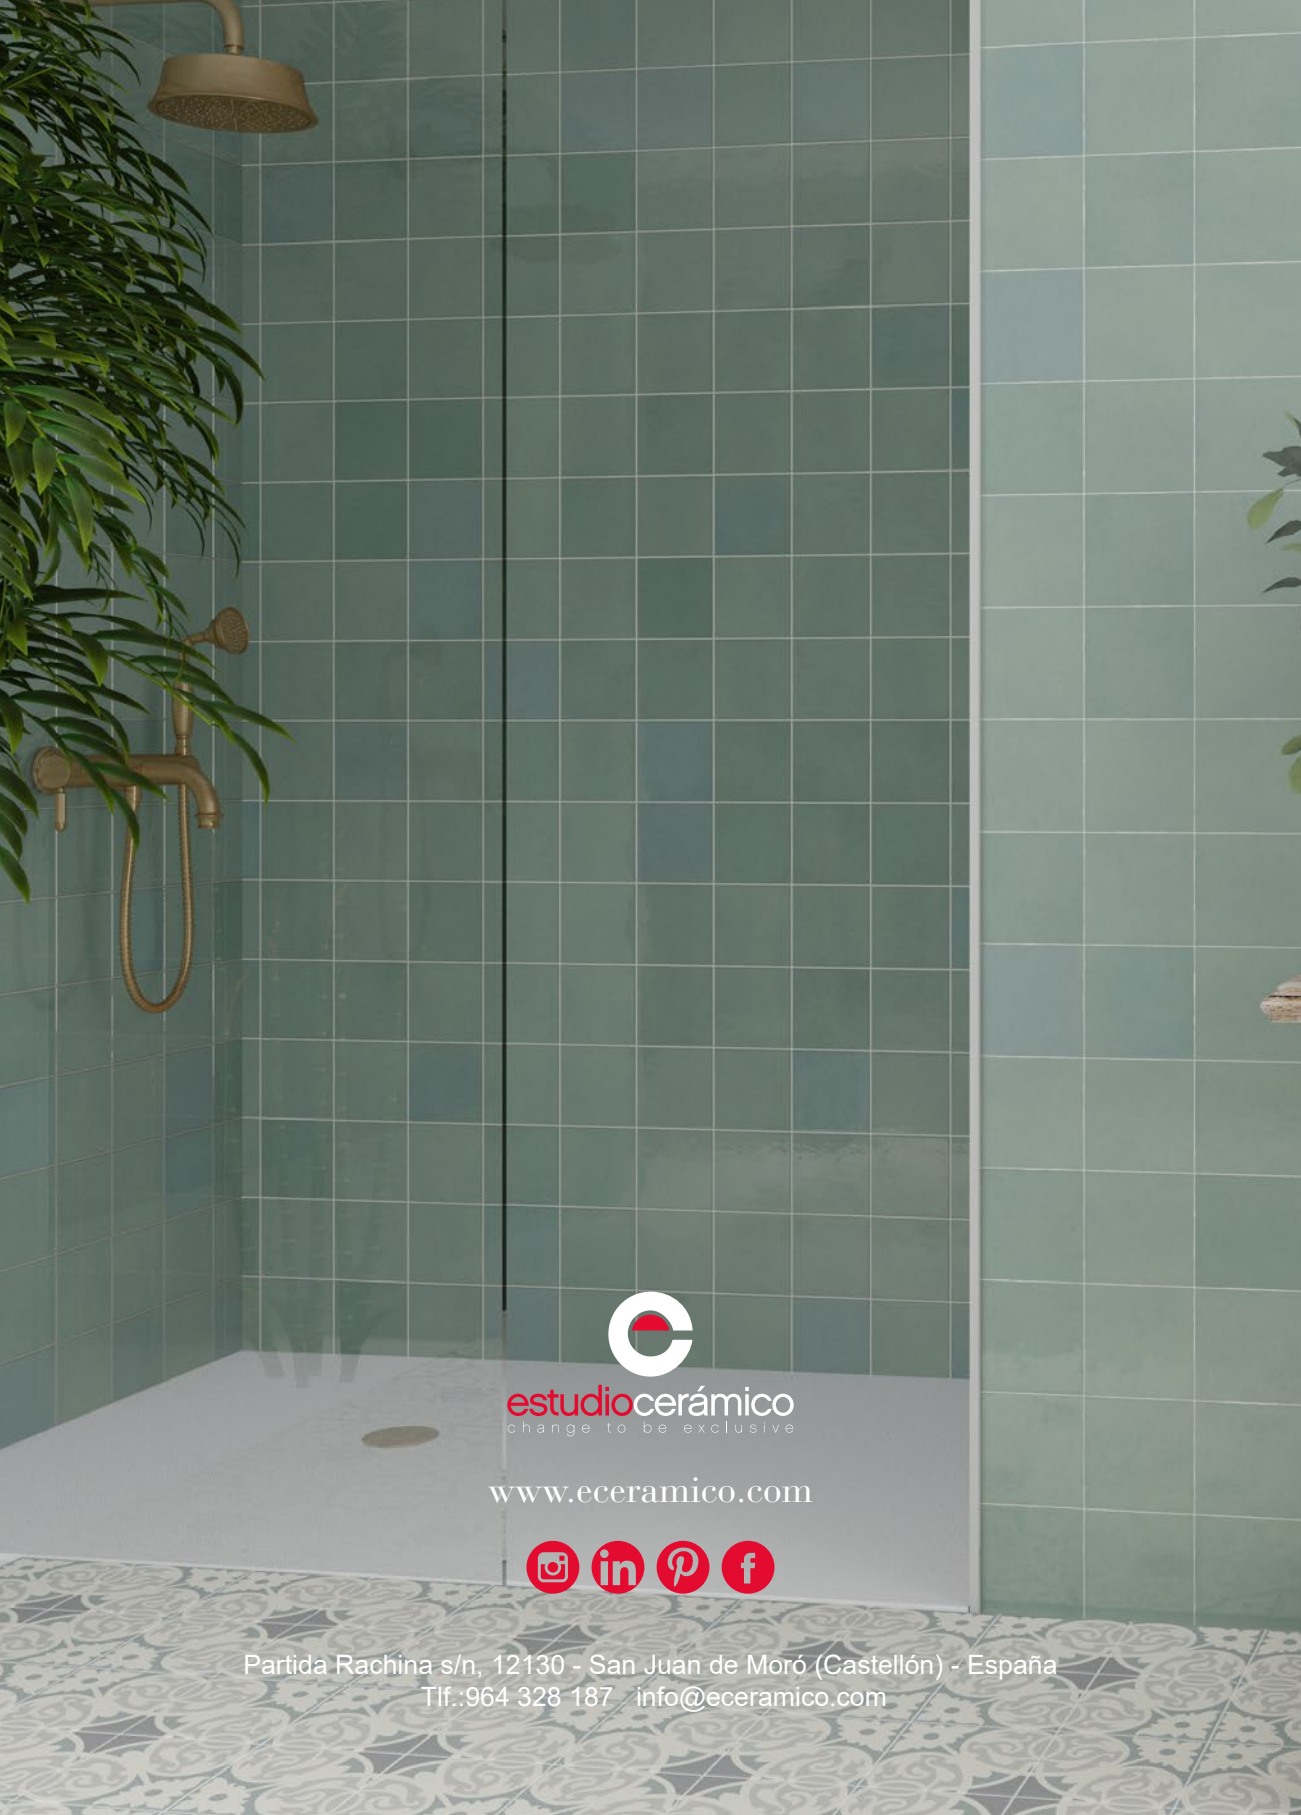

# ZELLIJ

**estudiocerámico**  
change to be exclusive

Clay  
12,5x12,5 cm / 5"x 5"

Ocean  
6,2x25 cm / 2,4"x 10"

**estudiocerámico**  
change to be exclusive

[www.eceramico.com](http://www.eceramico.com)

Partida Rachina s/n, 12130 - San Juan de Moró (Castellón) - España  
Tlf.: 964 328 187 [info@eceramico.com](mailto:info@eceramico.com)