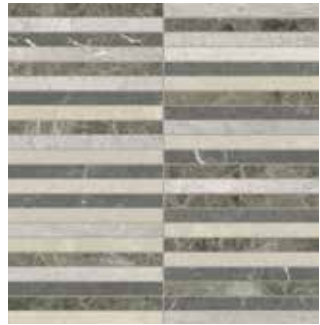

Polar
Actual: 296 x 300 mm
5001-0430-0

Honed
(Cosmo Lumino, White Marble, Eterna Bianco, Aura Fresca)

Dune
Actual: 296 x 300 mm
5001-0429-0

Honed
(Cosmo Lumino, Avorio Crema, Tierra Halo, Anciano Grigio)