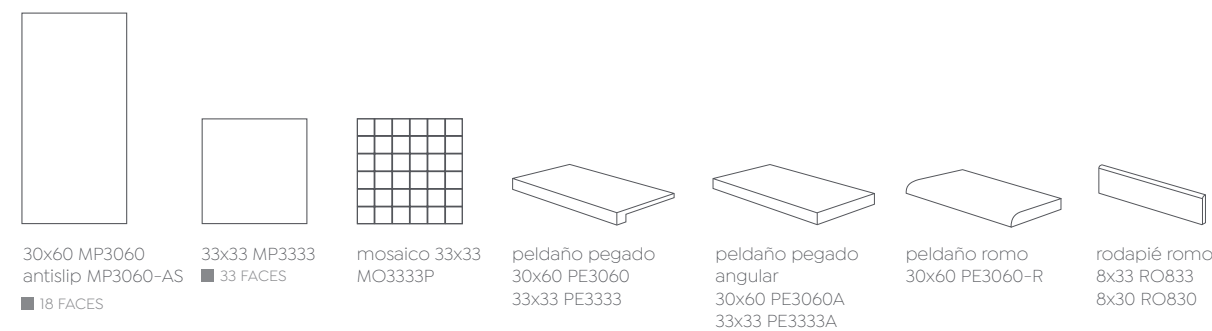

RAJASTHAN

MATT RELIEF V4 NATURAL R9 CLASE 1 ANTI Slip R12 CLASE 3 30x60

30x60 · 33x33 cm 12x24" · 13x13"

COLORS. COLORES

rajasthan bone

rajasthan bone

rajasthan sand

rajasthan black

30x60 MP3060
antislip MP3060-AS
■ 18 FACES

33x33 MP3333
■ 33 FACES

mosaico 33x33
MO3333P

peldaño pegado
30x60 PE3060
33x33 PE3333

peldaño pegado
angular
30x60 PE3060A
33x33 PE3333A

peldaño romo
30x60 PE3060-R

rodapié romo
8x33 RO833
8x30 RO830

SIZE	PIECES/ BOX	PIECES/ PALLET	BOX/ PALLET	M2. SQM/ BOX	M2. SQM/ PALLET	KG/ BOX	KG/ PALLET
30x60	8	320	40	1,44	57,60	25,60	1,044,00
33x33	9	576	64	1,00	64,00	15,75	1,028,00
mosaico 33x33	5	480	96	0,54	52,27	9,20	903,20
rodapié 8x33	30	1920	64	0,79	50,69	12,00	826,40
rodapié 8x30	30	2700	90	0,72	64,80	12,00	1080,00