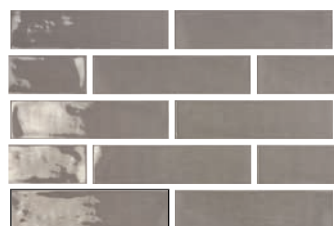

# Ravello

Inspiration · Inspiración

Brick · Brick Monochrome · Monocolor

Sizes · Formatos

7,5x30 cm · 3"x12"

RAVELLO WHITE  
7,5X30 / 3"X12" P94/M

RAVELLO NATURAL  
7,5X30 / 3"X12" P94/M

RAVELLO SKY  
7,5X30 / 3"X12" P94/M

RAVELLO GREY  
7,5X30 / 3"X12" P94/M

RAVELLO IVORY  
7,5X30 / 3"X12" P94/M

Special pieces · Piezas especiales Available in all colors · Disponible en todos los colores

BULLNOSE RAVELLO  
5X30 / 2"X12" K24/P

EDGE STICK RAVELLO  
1,5X30 / 0,6"X12" K24/P

Technical characteristics & packing · Características técnicas y embalaje

WHITE BODY / PASTA BLANCA

WALL TILE / REVESTIMIENTO

SHINE / BRILLO

THICKNESS 0,3" / ESPESOR 9MM

Para esta colección hemos desarrollado una paleta de color clásica, actual y delicada que conjuga con los efectos de aguas de la superficie de un cotto esmaltado cerámico. El toque artesano de un producto hecho a mano y las propiedades técnicas de los acabados industriales.